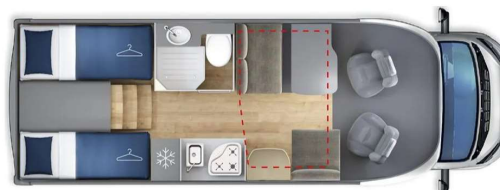

	Fahrzeugkategorie A ** für 4 Personen	Fahrzeugkategorie B ** für 4 bzw. 5 Personen	Fahrzeugkategorie C** für 4 Personen
--	--	---	---

Die Servicepauschale beinhaltet folgendes:

- Einweisung und betriebsbereite Übergabe
- Chemikalien für die Campingtoilette
- 2 Gasflaschen (1 voll / 1 angebrochen)
- Versorgungsschlauch für Frischwasser
- Verlängerungskabel und Kabeltrommel
- 2 Strom-Adapterkabel (CEE)
- 2 Auffahrkeile
- Warndreieck /-westen, Verbandskasten
- fahrzeugspezifisches Motoröl
- Außenreinigung nach Rückgabe

**P.L.A. Siena 422
- Alkoven -**

Gesamtlänge: 5,99 m

Carado T 334

Gesamtlänge: 6,99 m

**P.L.A. Siena 385
- für 5 Personen -**

Gesamtlänge: 6,99 m

P.L.A. Siena 397

Gesamtlänge: 7,40 m